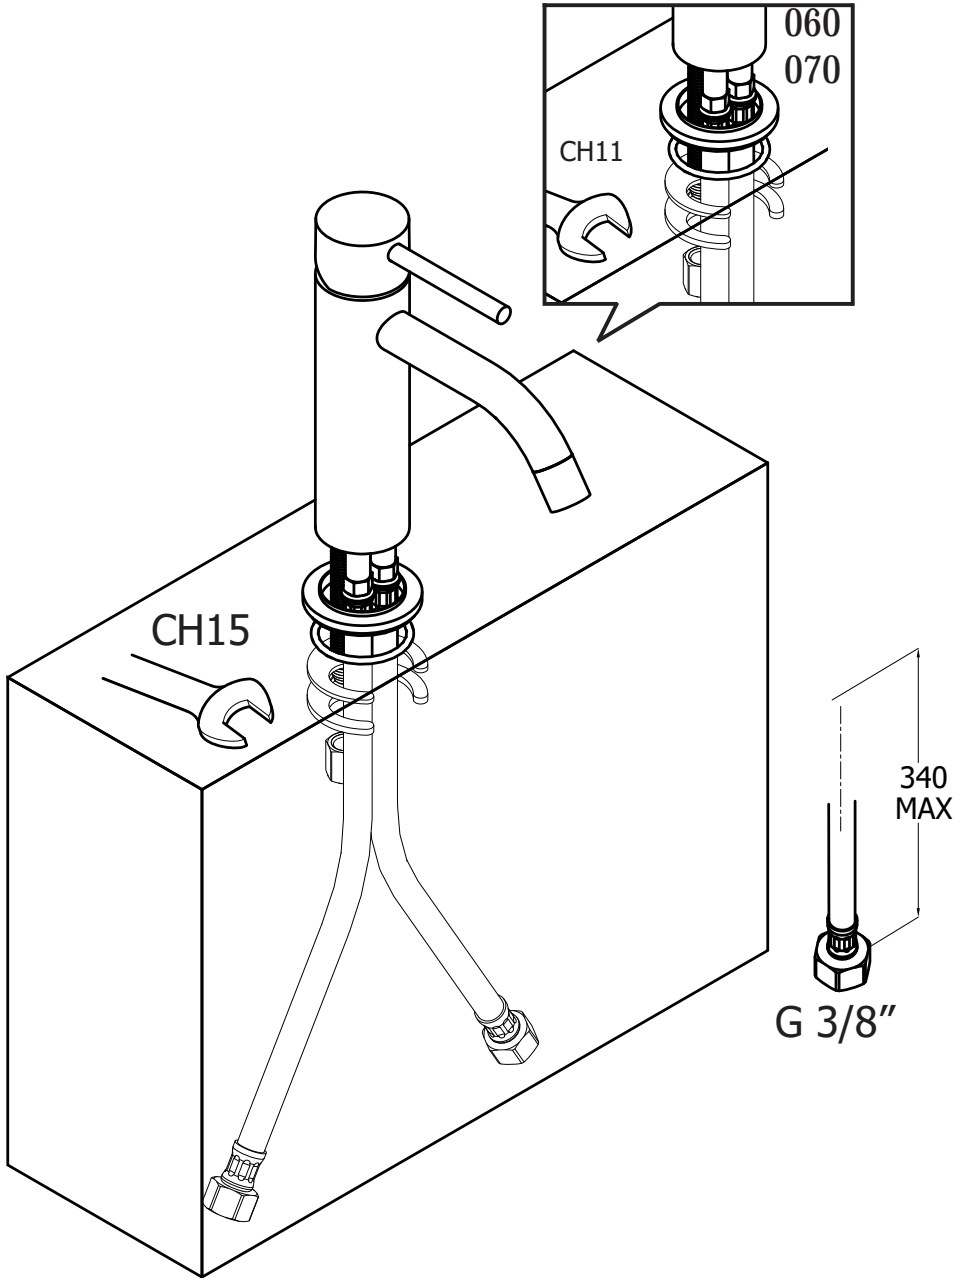

Anden
model

c

d

40 MAX

Ø 33,5 MIN
Ø 41 MAX

3

4 a

b