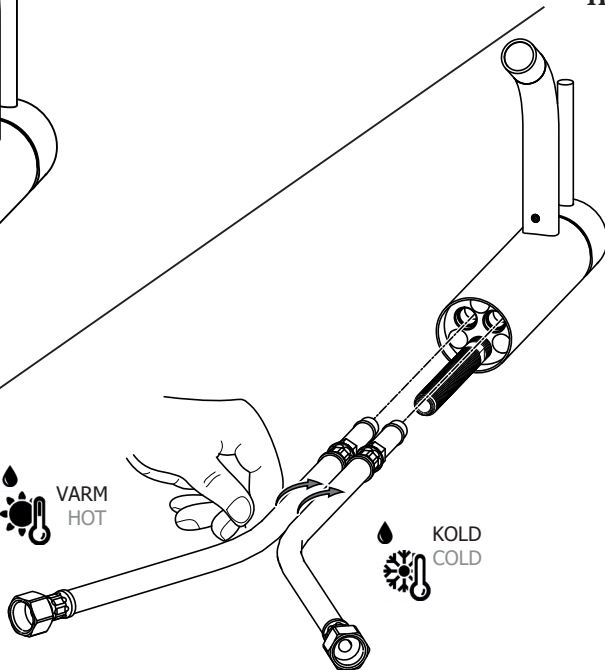

Anden
model

c

d

40 MAX

Ø 33,5 MIN
Ø 41 MAX

3

4 a

b